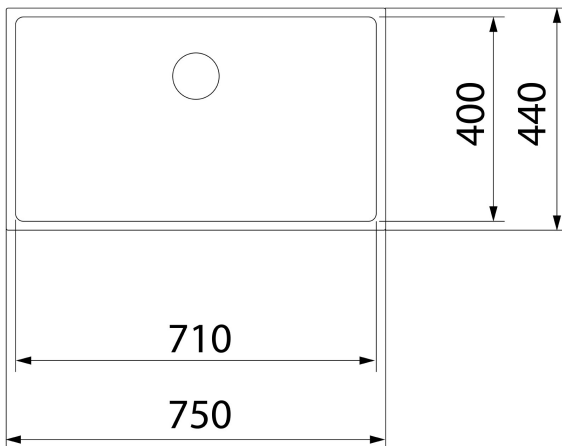

200мм

Гігієна

200мм

ПОСИЛАННЯ

REF: 115000066

EAN: 8434778025309

ОСОБЛИВОСТІ

Обробка PureClean - полірована водовідштовхувальна поверхня

Матеріал: нержавіюча сталь 18/10, AISI 304

Спосіб вбудови :під стільницю

Звукопоглинальний ущільнювач SilentSmart

Розміри:

- Загальні: 750x440 мм

- Чаша: 710 x 400 x 200 мм

- Ширина кухонної секції: 80 см

Акcesуари в комплекті:

- зливна арматура PerfectFlow з ручним вентилям 3½ HelixPro

- сифон

- монтажні кліпси

Упаковка: індивідуальна

РОЗМІРИ

Висота виробу (мм):

Ширина виробу (мм): 440

Глибина виробу (мм):

Довжина виробу (мм): 750

Вага нетто (кг):

КОЛІР