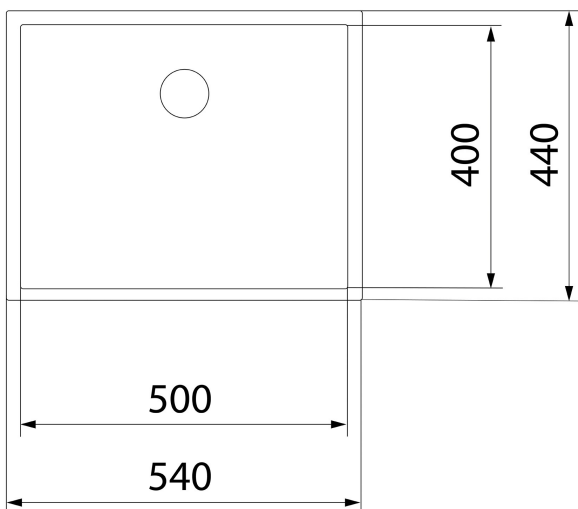

TEKA**MAESTRO Be Linea RS15 50.40**

Мийка з нержавіючої сталі з водовідштовхувальною поверхнею

200мм

Гігієна

200мм

**ПОСИЛАННЯ**

REF: 115000065

EAN: 8434778025293

ОСОБЛИВОСТІ

Обробка PureClean - полірована водовідштовхувальна поверхня

Матеріал: нержавіюча сталь 18/10, AISI 304

Спосіб вбудови: під стільницю

Звукопоглинальний ущільнювач SilentSmart

Розміри:

- Загальні: 540x440 мм

- Чаша: 500 x 400 x 200 мм

- Ширина кухонної секції: 60 см

Акcesуари в комплекті:

- зливна арматура PerfectFlow з ручним вентилям 3½ HelixPro

- сифон

- монтажні кліпси

Упаковка: індивідуальна

РОЗМІРИ

Висота виробу (мм):

Ширина виробу (мм): 440

Глибина виробу (мм):

Довжина виробу (мм): 540

Вага нетто (кг):

КОЛІР