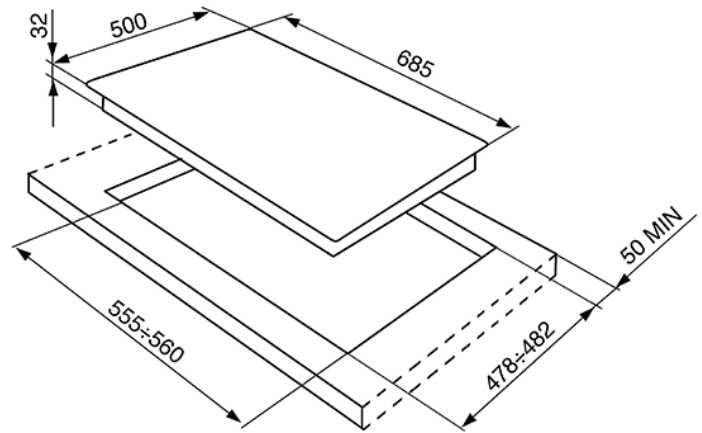

Газовая варочная панель, 70 см, нержавеющая сталь матовая.
EAN13: 8017709200145

• ЭСТЕТИКА и УПРАВЛЕНИЕ • Основание нержавеющая сталь матовая • Чугунные решетки • Поворотные переключатели Victoria, эффект нержавеющей стали • Крышки горелок эмалированные • ФУНКЦИОНАЛЬНОСТЬ • Автоматический электроподжиг • 5 газовых горелок, 1 ультрабыстрая с двойным управлением • Задняя левая – 2,55 кВт • Передняя левая – 1,05 кВт • Центральная – 5,00 (3,9 + 1,1) кВт • Задняя правая – 1,65 кВт • Передняя правая – 1,65 кВт • БЕЗОПАСНОСТЬ • Газ-контроль • АКСЕССУАРЫ В КОМПЛЕКТЕ • Жиклеры для сжиженного газа G30 • ТЕХНИЧЕСКИЕ ХАРАКТЕРИСТИКИ • Тип газа: природный G20 • Мощность подключения: 1 Вт • Номинальная мощность газа: 11,9 кВт • Напряжение: 220-240 В • Частота тока: 50/60 Гц