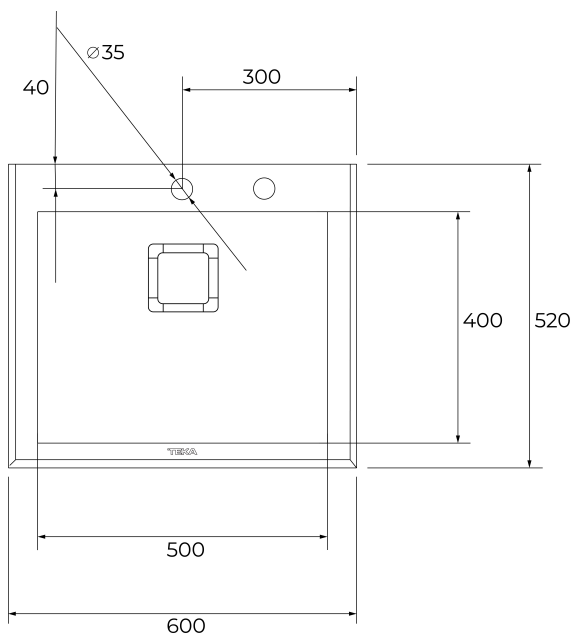

TEKA**MAESTRO Diamond RS15 1B**

Мийка з нержавіючої сталі/скла

200мм

Гігієна

200мм

**ПОСИЛАННЯ**

REF: 115000076

EAN: 8434778026825

ОСОБЛИВОСТІ

Матеріал: Нержавіюча сталь 18/10, AISI 304 полірована

Гартоване скло 8 мм з фасетом по краю

Спосіб вбудови: врізний

Розміри:

Загальний розмір 600 x 520 мм

Розмір чаші 500 x 400 x 200 мм

Ширина кухонної секції: 600 мм

Вентиль ексцентрик SQ 3 1/2 з переливом

Упаковка: індивідуальна

РОЗМІРИ**Висота виробу (мм):****Ширина виробу (мм): 520****Глибина виробу (мм):****Довжина виробу (мм): 600****Вага нетто (кг): 6,20****КОЛІР**