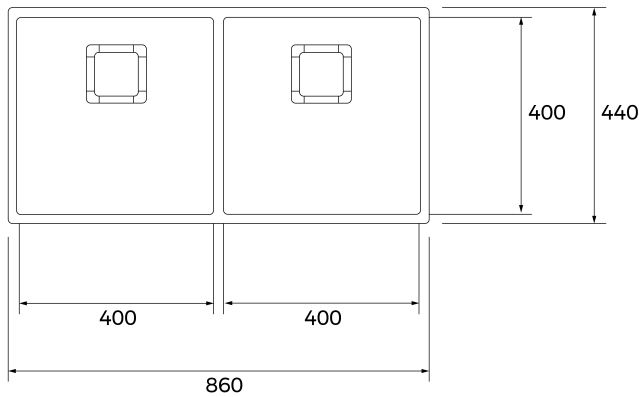

200мм

Гігієна

200мм

ПОСИЛАННЯ

REF: 115030026

EAN: 8434778026771

ОСОБЛИВОСТІ

Обробка PureClean - водовідштовхувальна поверхня SofTexture

Матеріал: нержавіюча сталь 18/10, AISI 304

Спосіб вбудови: в рівень, під або на стільницю

Звукопоглинальний ущільнювач SilentSmart

Довічна гарантія на нержавіючу сталь

Розміри:

- Загальні: 860x440 мм

- Чаші: 400 x 400 x 200 мм

- Ширина кухонної секції: 90 см

Акcesуари в комплекті:

- квадратна зливна арматура з ручним вентилям 3½

- декоративна накладка на злив

- сифон

- монтажні кліпси

Упаковка: індивідуальна

Рекомендовані акcesуари (опція):

- диспенсер для мила (нерж.) 40199321

- друшляк (універсальний) 40199072

- таця/обробна дошка (дерево) 40199222

РОЗМІРИ

Висота виробу (мм):

Ширина виробу (мм): 440

Глибина виробу (мм):

Довжина виробу (мм): 860